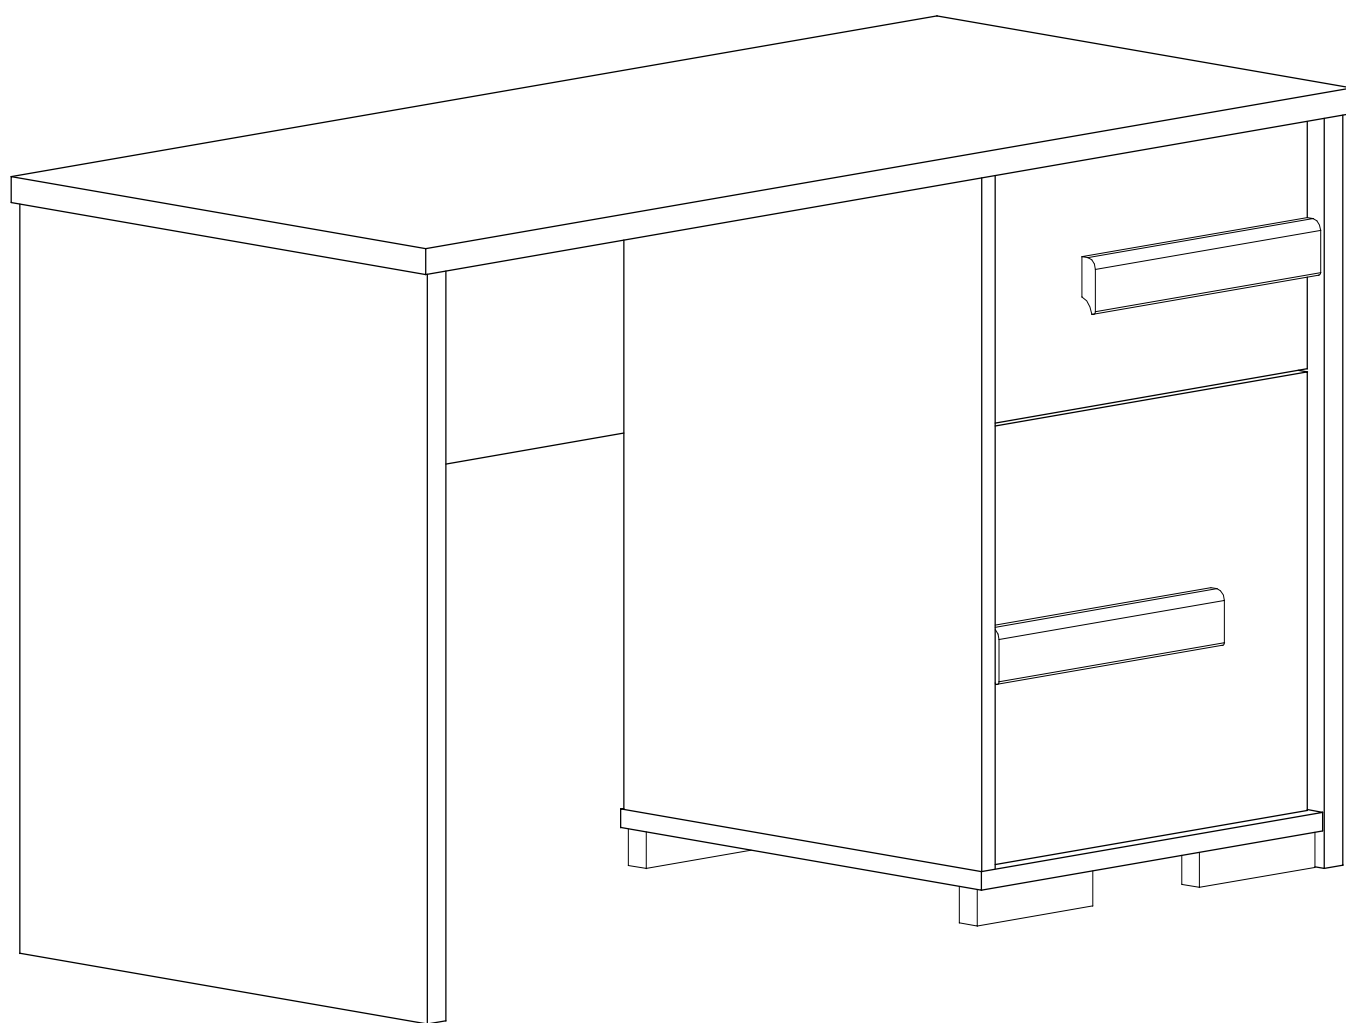

GAP

DE Montageanleitung

CZ Návod k montáži

ES instrucciones de montaje

GB Assembly instructions

NL Montagehandleiding

FR Notice de montage

PL Instrukcja montażu

SK Návod na montáž

RO Instrucțiuni de montaj

S Monteringsanvisningar

UA Керівництво з монтажу

GR Οδηγίες συναρμολόγησης

SLO Navodila za montažo

Narzędzia
Tools required
Outillage nécessaire
Werzeuge
Delovno orodje

Ostrzeżenie! Nie pozostawiać dzieci bez opieki w pobliżu mebli podczas montażu. Małe części, niebezpieczeństwo uduszenia.

Warning! Do not leave children unattended near furniture during installation. Small parts, the danger of suffocation.

Achtung! Lassen Sie Kinder nicht unbeaufsichtigt in der Nähe von Möbel während der Installation. Kleine Teile, die Gefahr des Erstickens.

Attention! Ne laissez pas les enfants sans surveillance à proximité des meubles lors de leur montage. Les petites pièces peuvent présenter un risque de suffocation.

Opozorilo! Otroka ne puščajte brez nadzora staršev med montažo.