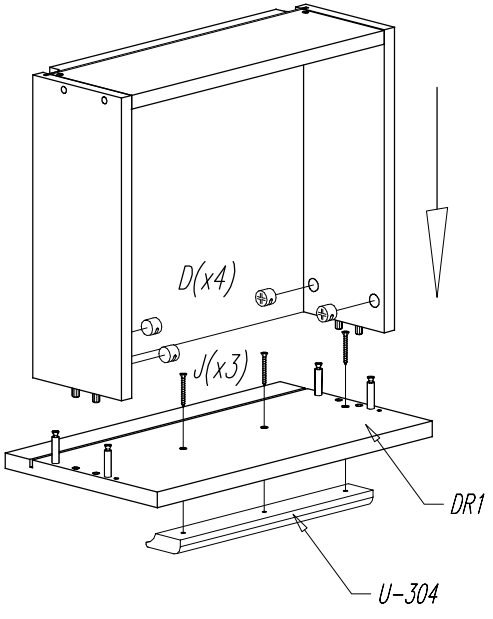

AI  
Instrukcja montażu  
Assembly instruction  
Montageanleitung  
Instructions d'installation  
Navodilo

A  ø8x32 x25	B  ø8x40 x4	C  L34/St x27	D  ø15/15 x27	E  ø7x50 x4	F  M6x40 x8	G  EURO ø6x11 x8
H  ø3x16 x2	J  ø3,5x30 x6	K  Plastik x4		LOGO  www.pinio.com.pl x1	 SW4 x1	GAP BIURKO

 X1 Metallo+/WP x2	 X2 Metallo+/H2 x2	 X3 ø4,0x16 x4
-----------------------------	-----------------------------	-------------------------

II

III

IV

V

VI

VII

VIII