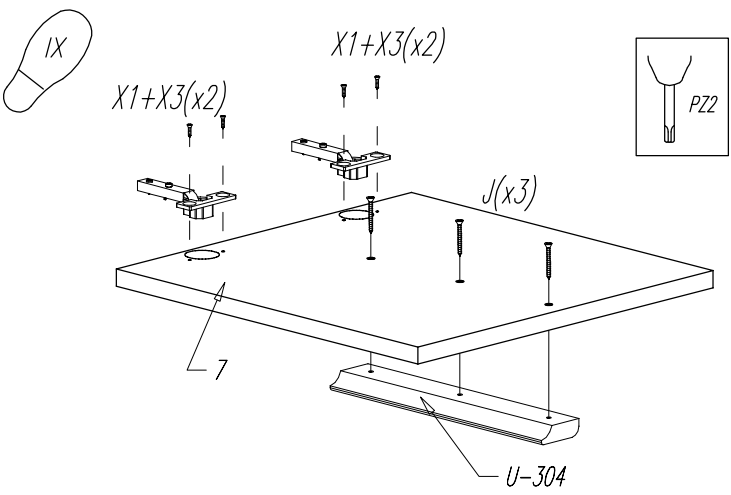

AI  
Instrukcja montażu  
Assembly instruction  
Montageanleitung  
Instructions d'installation  
Navodilo

A  ø8x32 x25	B  ø8x40 x4	C  L34/St x27	D  ø15/15 x27	E  ø7x50 x4	F  M6x40 x8	G  EURO ø6x11 x8
H  ø3x16 x2	J  ø3,5x30 x6	K  Plastik x4		LOGO  www.pinio.com.pl x1	 SW4 x1	GAP BIURKO

 X1 Metallo+/WP x2	 X2 Metallo+/H2 x2	 X3 ø4,0x16 x4
-----------------------------	-----------------------------	-------------------------

II

III

IV

V

VI

VII

VIII